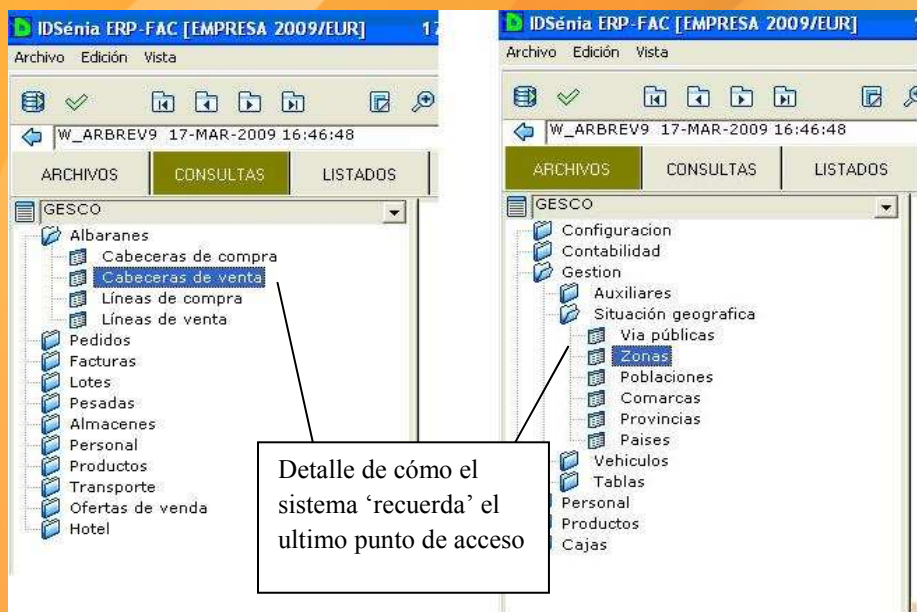

### NUEVA ESTRUCTURA JERARQUICA DE MENUS

La nueva distribución de la pantalla principal facilita la mejor organización y jerarquización de los menús principales. Con esto se consigue una mejor visualización y un acceso mas directo, al estar los puntos de acceso principales siempre visibles.

Esta mejora, permite además, el disponer del punto donde se ha quedado el usuari@ en un menú en concreto. Con todo esto el usuari@ optimiza el tiempo de trabajo, ya que la accesibilidad a los diferentes programas que usa asiduamente en los diferentes puntos de los menús siempre están visibles.